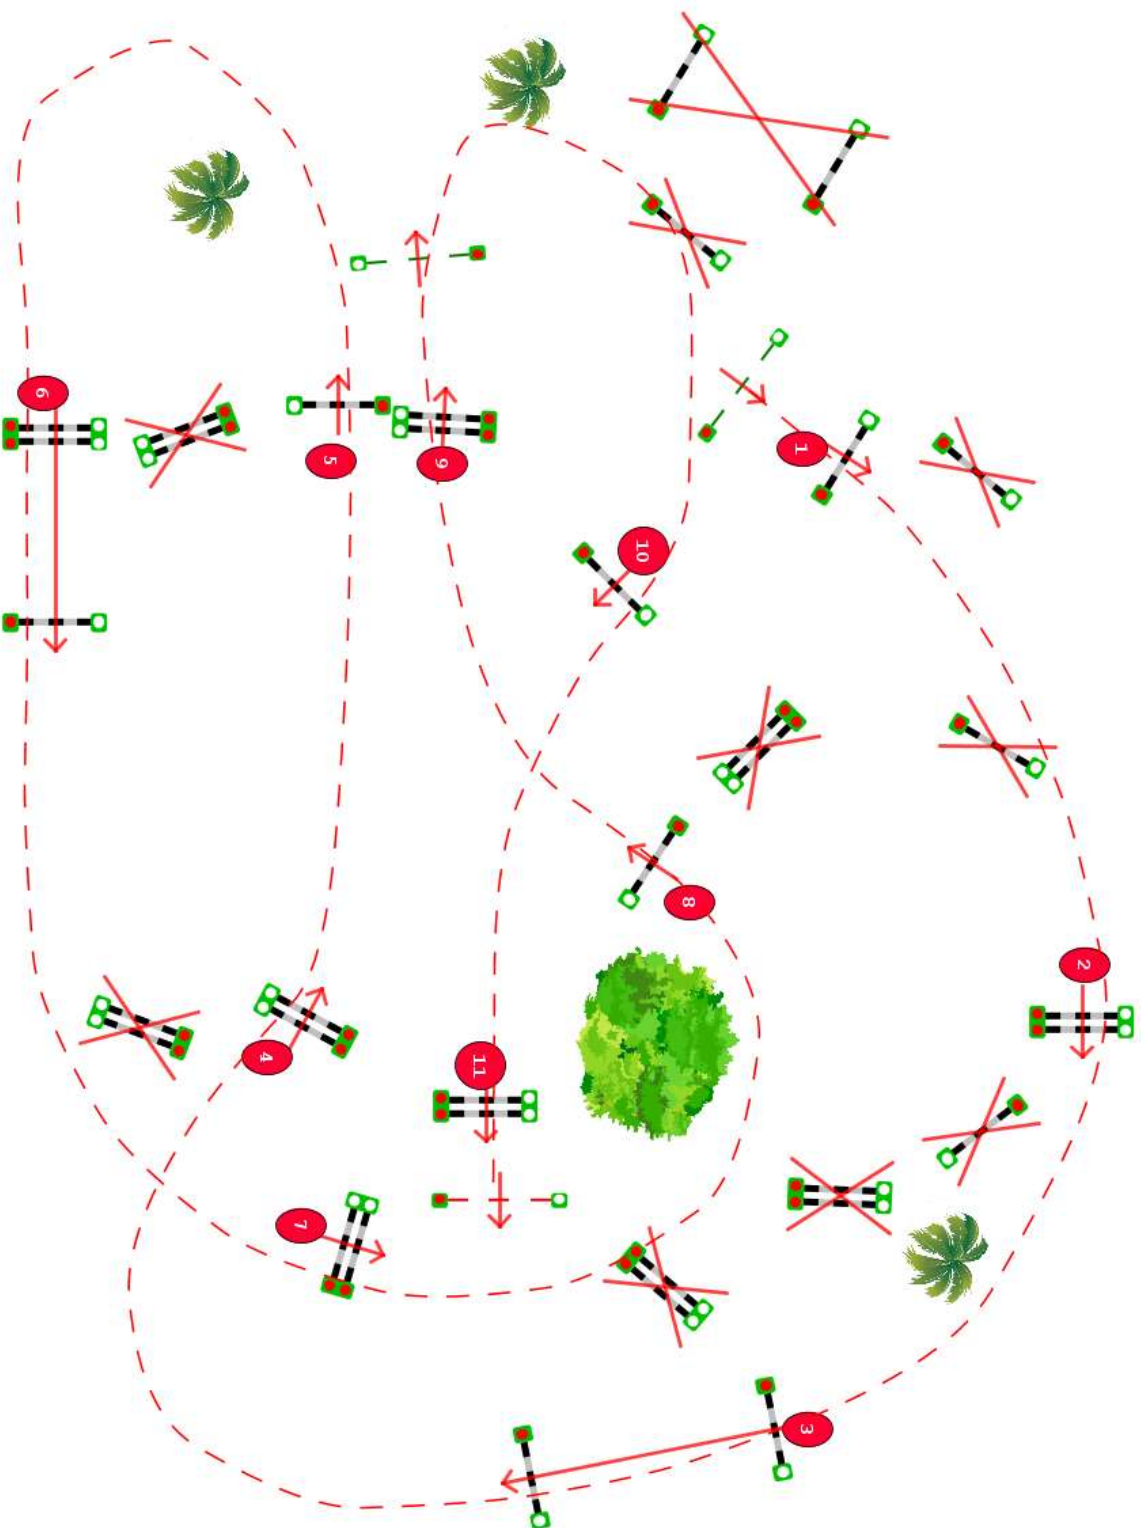

Catégorie : ROUGE

Indice : 3

Hauteur : 1.0m

Vitesse epr : 350m/m

Barème : A au temps

différé : 1e étape

Distance : 150.0m

Tps accordé : 26s

Tps limite : 52s

Barème : apres le 5

Distance : 230.0m

Tps accordé : 40s

Tps limite : 80s

Catégorie : BLEU
Hauteur : 0.75m
Vitesse epr : 350m/m

Barème : A au temps
différé : 1e étape
Distance : 170.0m
Tps accordé : 30s
Tps limite : 60s

Barème : apres le 5
Distance : 230.0m
Tps accordé : 40s
Tps limite : 80s